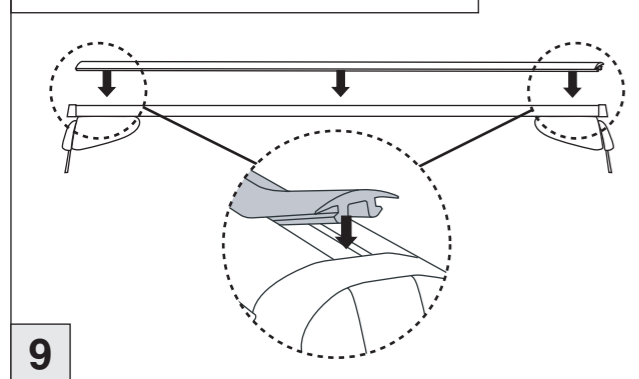

Atera SIGNO

Renault Megane 11/2002–11/2008
Renault Scenic 07/2003–05/2009

Renault Megane RS 04/2007–11/2013
Renault Grand Scenic XXL 09/2006–

nur bei / only for Part-No.: 045 118

Atera SIGNO

Renault
Megane (3/5-türig/doors/portes) 11/2002–11/2008
Megane RS 04/2007–11/2013
Scenic 07/2003–05/2009
Grand Scenic XXL 09/2006–