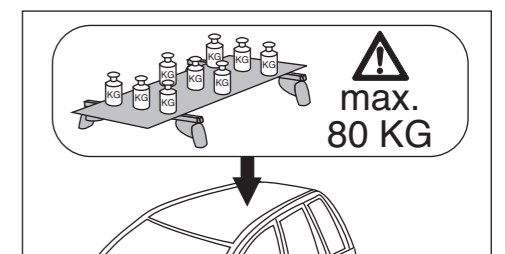

Renault
Megane (3/5-türig/doors/portes) 11/2002–11/2008
Megane RS 04/2007–11/2013
Scenic 07/2003–05/2009
Grand Scenic XXL 09/2006–

Part-No. : 044 118
Part-No. : 045 118