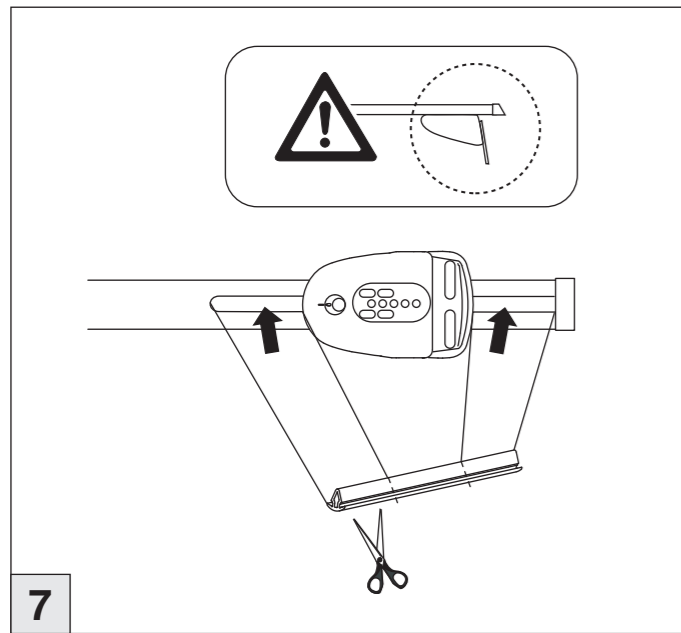

Atera SIGNO

Renault Megane 11/2002–11/2008
Renault Scenic 07/2003–05/2009

Renault Megane RS 04/2007–11/2013
Renault Grand Scenic XXL 09/2006–

nur bei / only for Part-No.: 045 118

Atera SIGNO

Renault
Megane (3/5-türig/doors/portes) 11/2002–11/2008
Megane RS 04/2007–11/2013
Scenic 07/2003–05/2009
Grand Scenic XXL 09/2006–

Part-No. : 044 118
Part-No. : 045 118

Atera SIGNO

Renault Megane 11/2002–11/2008
Renault Scenic 07/2003–05/2009

Renault Megane RS 04/2007–11/2013
Renault Grand Scenic XXL 09/2006–

Atera SIGNO

Renault Megane 11/2002–11/2008
Renault Scenic 07/2003–05/2009