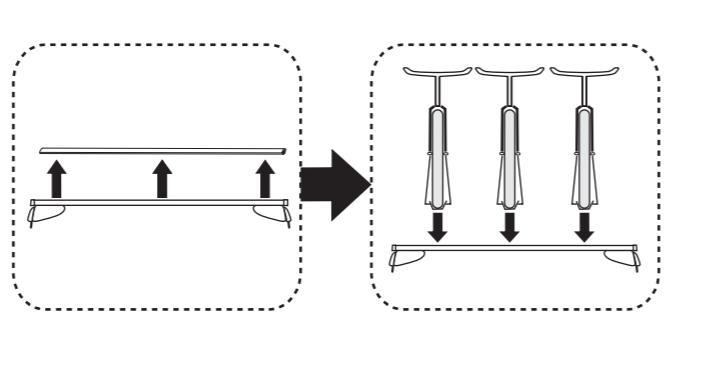

Atera SIGNO

Renault Megane 11/2002–11/2008
Renault Scenic 07/2003–05/2009

Renault Megane RS 04/2007–11/2013
Renault Grand Scenic XXL 09/2006–

nur bei / only for Part-No.: 045 118

Atera SIGNO

Renault
Megane (3/5-türig/doors/portes) 11/2002–11/2008
Megane RS 04/2007–11/2013
Scenic 07/2003–05/2009
Grand Scenic XXL 09/2006–