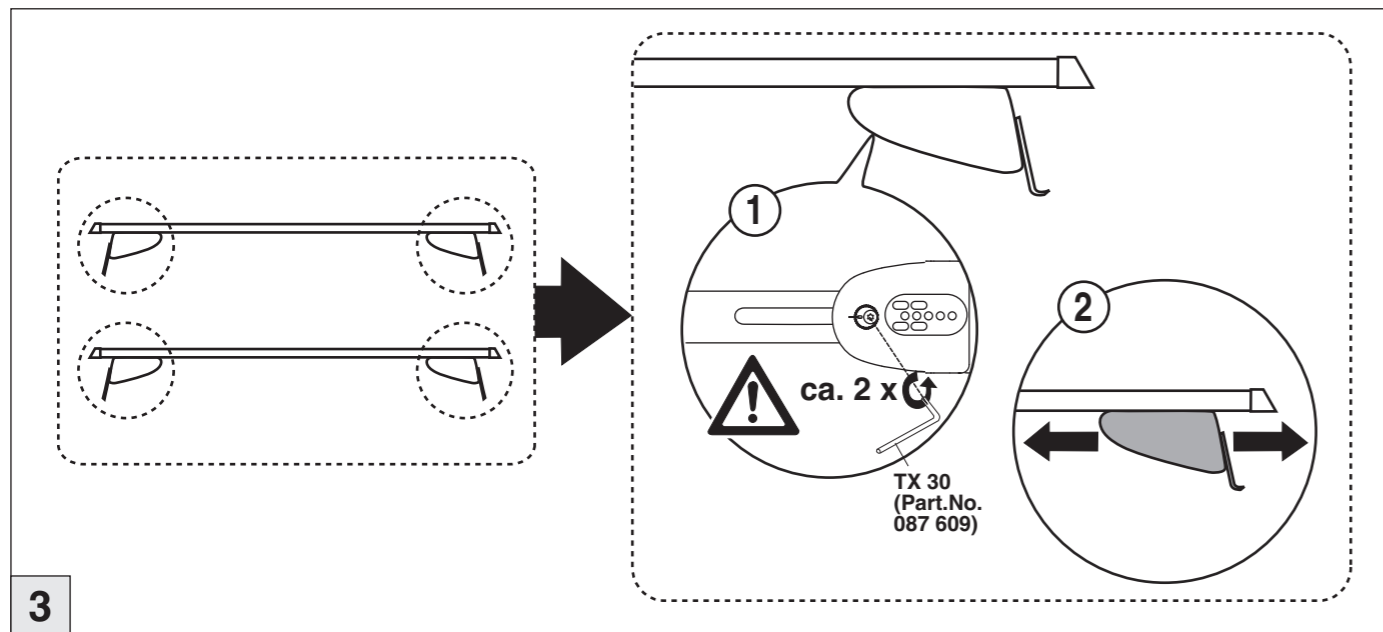

Atera SIGNO

Renault Megane 11/2002–11/2008
Renault Scenic 07/2003–05/2009

Renault Megane RS 04/2007–11/2013
Renault Grand Scenic XXL 09/2006–

nur bei / only for Part-No.: 045 118

Atera SIGNO

Renault
Megane (3/5-türig/doors/portes) 11/2002–11/2008
Megane RS 04/2007–11/2013
Scenic 07/2003–05/2009
Grand Scenic XXL 09/2006–

Part-No. : 044 118
Part-No. : 045 118

Atera SIGNO

Renault Megane 11/2002–11/2008
Renault Scenic 07/2003–05/2009

Renault Megane RS 04/2007–11/2013
Renault Grand Scenic XXL 09/2006–

Atera SIGNO

Renault Megane 11/2002–11/2008
Renault Scenic 07/2003–05/2009