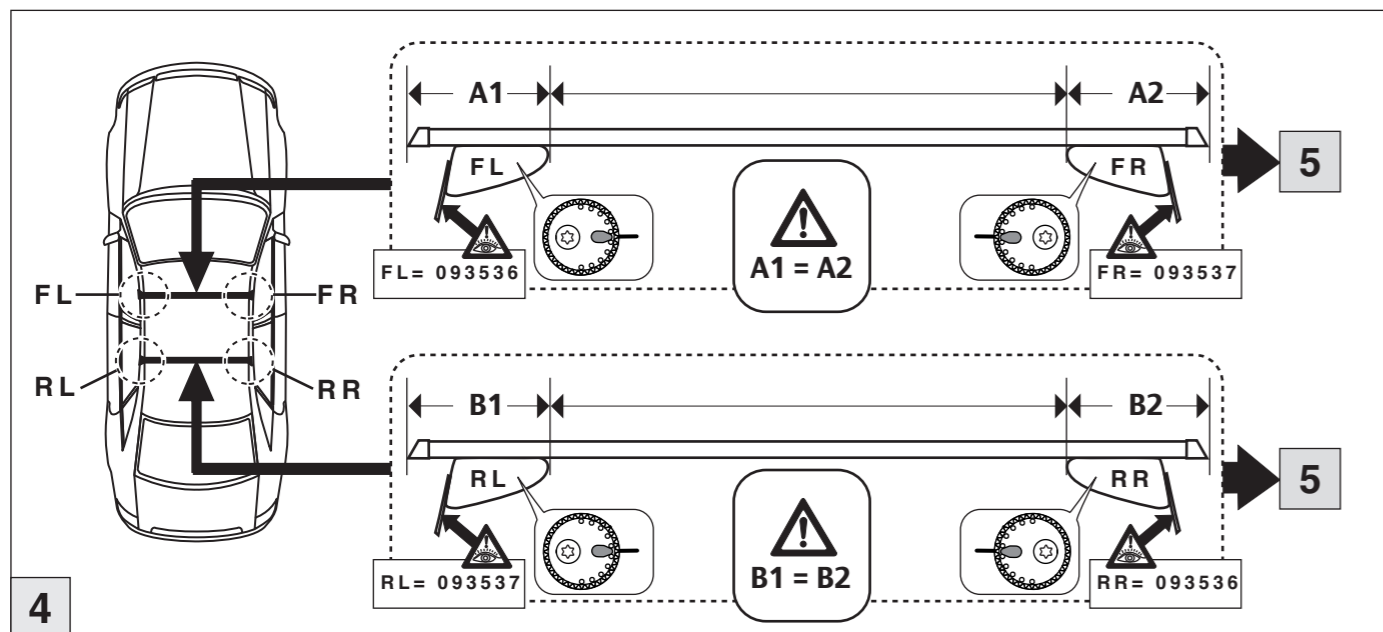

Atera SIGNO

Renault Megane 11/2002–11/2008
Renault Scenic 07/2003–05/2009

Renault Megane RS 04/2007–11/2013
Renault Grand Scenic XXL 09/2006–

nur bei / only for Part-No.: 045 118

Atera SIGNO

Renault
Megane (3/5-türig/doors/portes) 11/2002–11/2008
Megane RS 04/2007–11/2013
Scenic 07/2003–05/2009
Grand Scenic XXL 09/2006–

Part-No. : 044 118
Part-No. : 045 118

Atera SIGNO

Renault Megane 11/2002–11/2008
Renault Scenic 07/2003–05/2009

Renault Megane RS 04/2007–11/2013
Renault Grand Scenic XXL 09/2006–

Atera SIGNO

Renault Megane 11/2002–11/2008
Renault Scenic 07/2003–05/2009