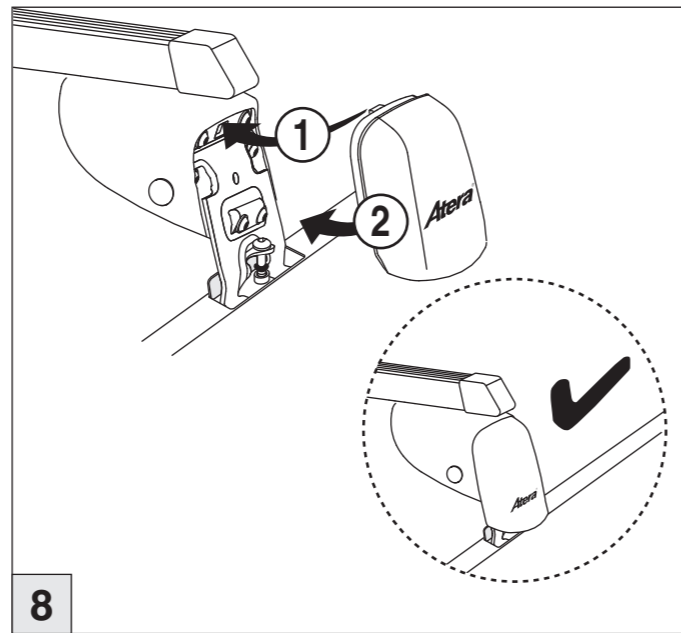

Atera SIGNO

Renault Megane 11/2002–11/2008
Renault Scenic 07/2003–05/2009

Renault Megane RS 04/2007–11/2013
Renault Grand Scenic XXL 09/2006–

nur bei / only for Part-No.: 045 118

Atera SIGNO

Renault
Megane (3/5-türig/doors/portes) 11/2002–11/2008
Megane RS 04/2007–11/2013
Scenic 07/2003–05/2009
Grand Scenic XXL 09/2006–

Part-No. : 044 118
Part-No. : 045 118

Atera SIGNO

Renault Megane 11/2002–11/2008
Renault Scenic 07/2003–05/2009

Renault Megane RS 04/2007–11/2013
Renault Grand Scenic XXL 09/2006–

Atera SIGNO

Renault Megane 11/2002–11/2008
Renault Scenic 07/2003–05/2009