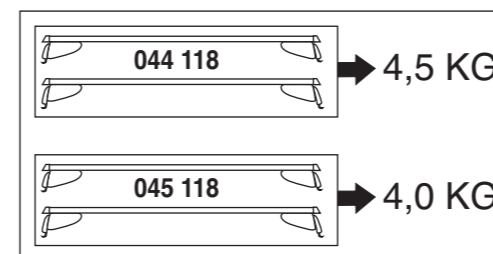

Renault
Megane (3/5-türig/doors/portes) 11/2002–11/2008
Megane RS 04/2007–11/2013
Scenic 07/2003–05/2009
Grand Scenic XXL 09/2006–

Part-No. : 044 118
Part-No. : 045 118