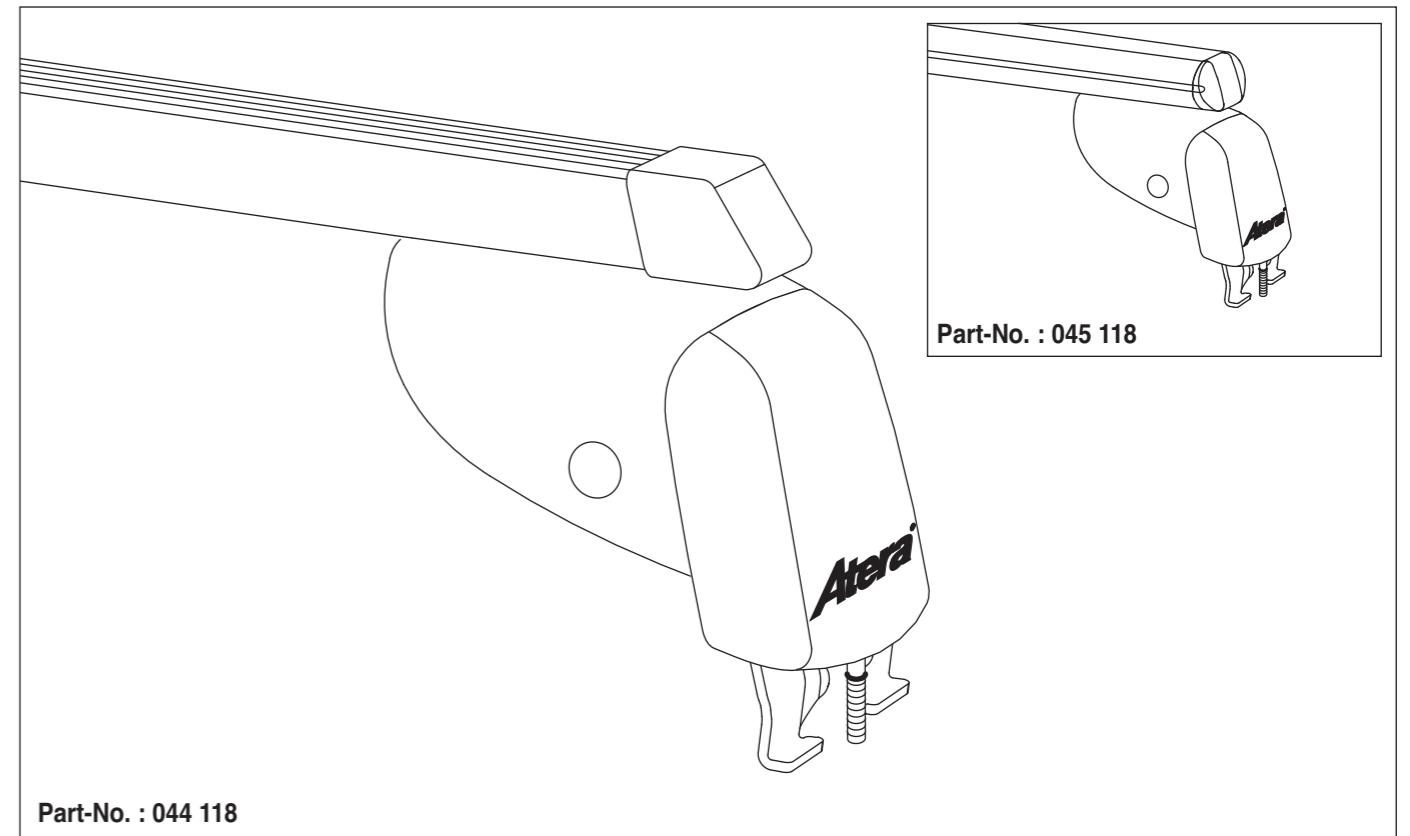

Renault
Megane (3/5-türig/doors/portes) 11/2002–11/2008
Megane RS 04/2007–11/2013
Scenic 07/2003–05/2009
Grand Scenic XXL 09/2006–

Part-No. : 044 118
Part-No. : 045 118