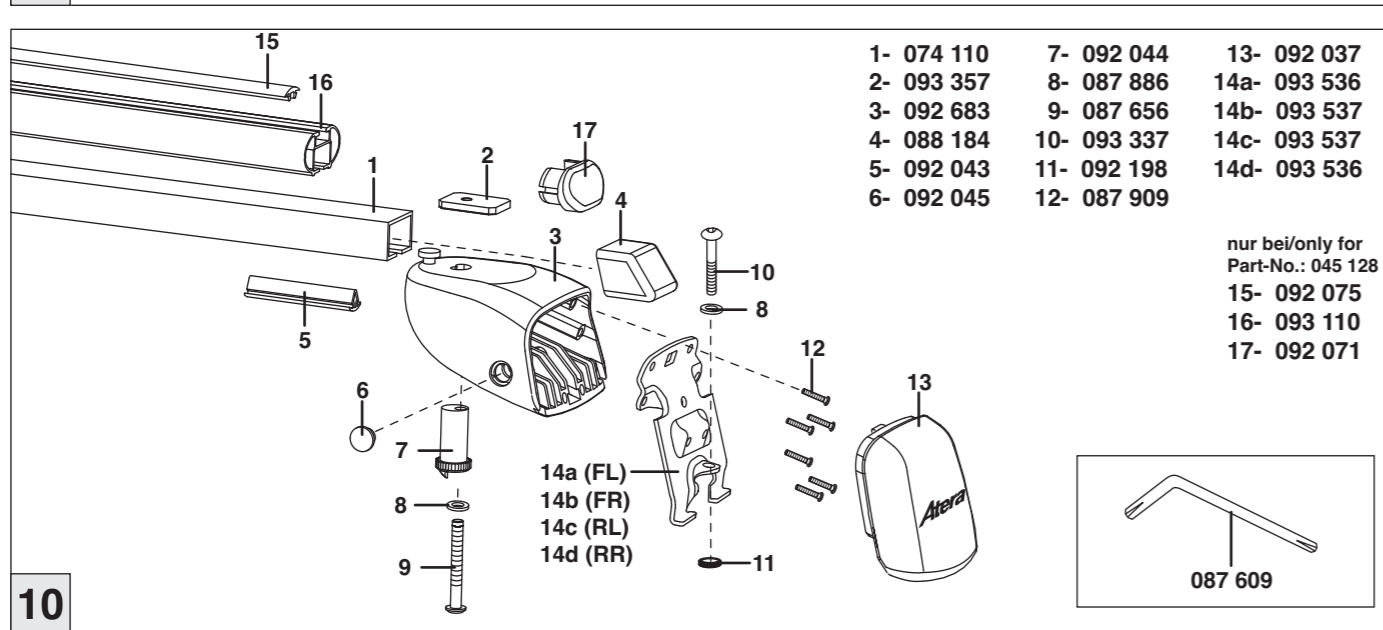

Atera SIGNO

Renault Megane 11/2002–11/2008
Renault Scenic 07/2003–05/2009

Renault Megane RS 04/2007–11/2013
Renault Grand Scenic XXL 09/2006–

nur bei / only for Part-No.: 045 118

Atera SIGNO

Renault
Megane (3/5-türig/doors/portes) 11/2002–11/2008
Megane RS 04/2007–11/2013
Scenic 07/2003–05/2009
Grand Scenic XXL 09/2006–

Part-No. : 044 118
Part-No. : 045 118

Atera SIGNO

Renault Megane 11/2002–11/2008
Renault Scenic 07/2003–05/2009

Renault Megane RS 04/2007–11/2013
Renault Grand Scenic XXL 09/2006–

Atera SIGNO

Renault Megane 11/2002–11/2008
Renault Scenic 07/2003–05/2009